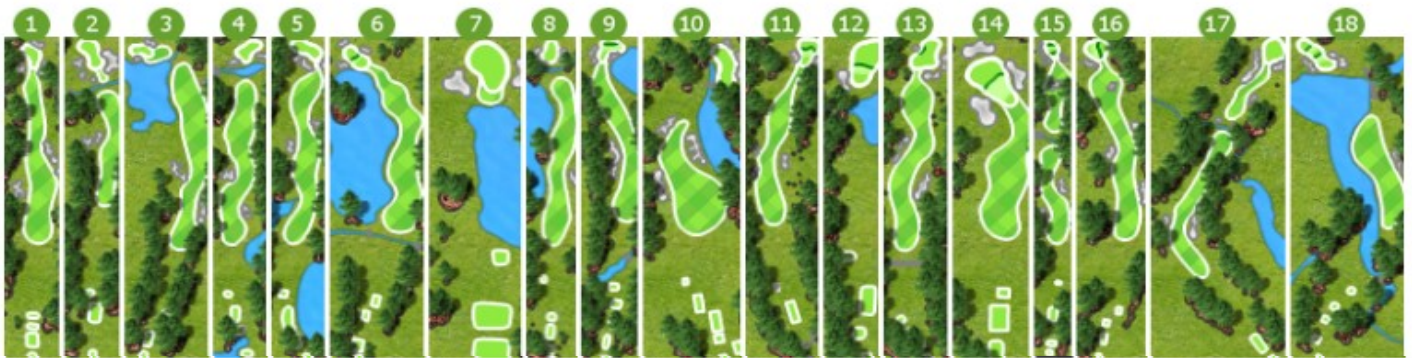

THE BELFRY - BRABAZON

Blue 76.5/149
 White 74.8/145
 Yellow 72.7/142
 Red 75.3/146

Hole	1	2	3	4	5	6	7	8	9	Out	10	11	12	13	14	15	16	17	18	In	Total
Blue	411	379	538	442	408	448	177	441	456	3,700	311	428	226	384	190	566	413	564	473	3,555	7,255
White	393	330	512	407	388	430	171	428	433	3,492	301	406	188	363	183	545	405	545	441	3,377	6,869
Yellow	369	321	501	389	359	385	156	409	402	3,291	284	372	179	350	166	488	371	530	418	3,158	6,449
Men's Handicap	9	17	13	3	11	5	15	1	7		8	16	6	18	14	2	12	10	4		
Men's Par	4	4	5	4	4	4	3	4	4	36	4	4	3	4	3	5	4	5	4	36	72
Women's Par	4	4	5	4	4	4	3	4	4	36	4	4	3	4	3	5	4	5	5	37	73
Women's Handicap	11	15	13	1	9	7	17	5	3		16	6	14	12	18	10	4	2	8		
Red	353	297	457	353	326	358	116	329	348	2,937	241	324	147	328	143	432	346	469	388	2,818	5,755

THE BELFRY - PGA NATIONAL

Blue 75.8/144
 White 73.8/140
 Yellow 70.7/135
 Red 74.4/143

Hole	1	2	3	4	5	6	7	8	9	Out	10	11	12	13	14	15	16	17	18	In	Total
Blue	329	538	196	405	448	522	464	224	443	3,569	502	209	562	419	439	195	350	384	292	3,352	6,921
White	322	521	181	388	432	424	439	204	426	3,337	479	183	546	402	423	178	326	376	261	3,174	6,511
Yellow	322	487	158	360	384	411	412	187	380	3,101	428	159	521	401	385	148	320	320	258	2,940	6,041
Men's Handicap	17	7	15	13	1	9	5	11	3		8	12	2	6	4	16	18	10	14		
Men's Par	4	5	3	4	4	4	4	3	4	35	5	3	5	4	4	3	4	4	4	36	71
Women's Par	4	5	3	4	4	5	5	3	4	37	5	3	5	4	4	3	4	4	4	36	73
Women's Handicap	17	1	13	3	15	5	11	9	7		4	18	2	6	8	16	12	14	10		
Red	309	449	143	335	351	397	390	163	354	2,891	402	141	482	362	362	142	311	293	235	2,730	5,621